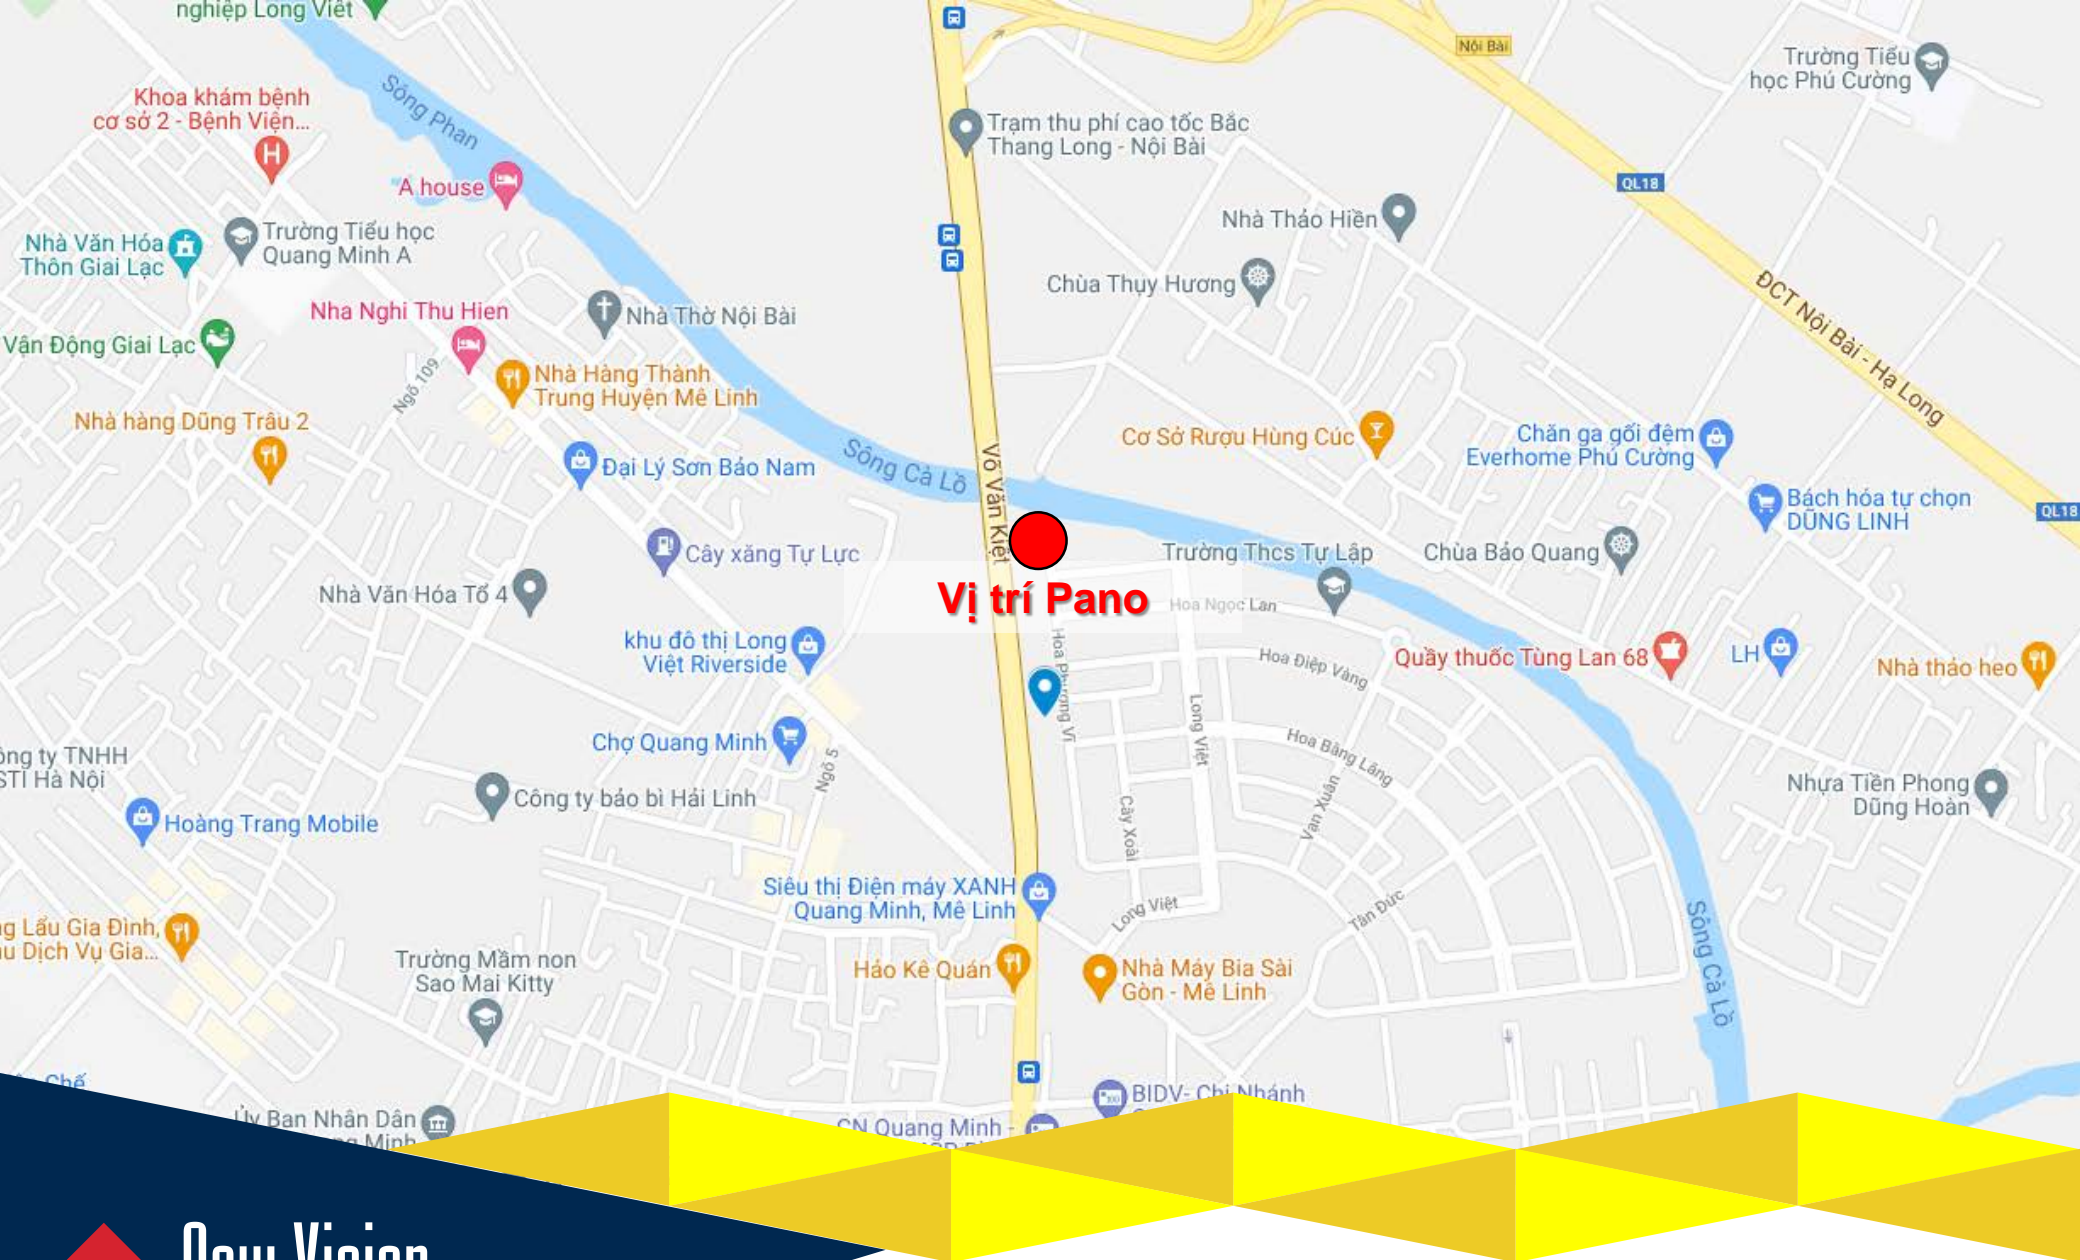

Là công ty có bề dày nhiều năm kinh nghiệm hoạt động chuyên nghiệp trong lĩnh vực quảng cáo ngoài trời, New Vision hiện đang sở hữu nhiều vị trí quảng cáo đặc địa, nằm trong qui hoạch, tại trung tâm thành phố Hà Nội và các tuyến cao tốc, quốc lộ (cao tốc Pháp Vân - Cầu Giẽ, QL1A, 1B, 5, 10, 2, 18...). Ngoài ra, công ty chúng tôi còn khai thác và cung cấp nhiều loại hình dịch vụ quảng cáo khác như: biển hộp đèn trên dải phân cách giữa các tuyến đường Hà Nội; Q/c màn hình Led và biển tấm lớn một cột tại các vị trí trung tâm TP. Hải Phòng và Hà Nội; biển ốp tường và biển tại các khu vực chợ...

Xin gửi tới Quý Công ty một số hình ảnh, vị trí quảng cáo đẹp hiện đang có sẵn của công ty chúng tôi. Rất mong Quý Công ty xem xét và tạo cơ hội hợp tác.

Trân trọng cảm ơn!

Thông tin biển:

- Biển đang chờ quảng cáo
- Hình thức: Biển tấm lớn 01 cột thép lốc hiện đại
- Chiều cao từ mặt đất lên đỉnh biển 25M
- Kích thước mặt biển: 17M x 8M x 2mặt
- Chất liệu mặt biển: Bạt Hiflex chất lượng cao in KTS độ phân giải 720 dpi
- Hệ thống đèn chiếu sáng: 28 bộ đèn Metal 400W

Tính ưu việt:

- Biển quảng cáo nằm trên tuyến đường Thăng Long - Nội Bài, bên phải hướng Hà Nội - Nội Bài.
- Vị trí ở gần trạm soát vé, cách trạm soát vé khoảng 600m, nhìn thấy rõ từ trạm soát vé
- Biển ở gần ngã tư vào các khu đô thị mới: Long Việt, Chi Đông, Vinaconex 9....
- Biển gần trung tâm thương mại Mê Linh Plaza, lưu lượng người và phương tiện qua lại cực kỳ đông đúc
- Biển ở đoạn đường cong, có tầm nhìn xa, ở giữa đường cả hai chiều
- Biển quảng cáo có kết cấu cột thép lốc một cột, đẹp, hiện đại và bền vững

Giá cả: *(Chưa bao gồm thuế VAT 10%)*

Vị trí Pano

SƠ ĐỒ VỊ TRÍ
PANO TUYỂN BẮC THĂNG LONG - NỘI BÀI
ĐIỂM 27A2, CỘT MỐC H3/9+5, QUANG MINH, MÊ LINH, HÀ NỘI

HYUNDAI
www.hyundai.com.vn | 1900.56.1212
BIZMAN.VN
094.986.98.98