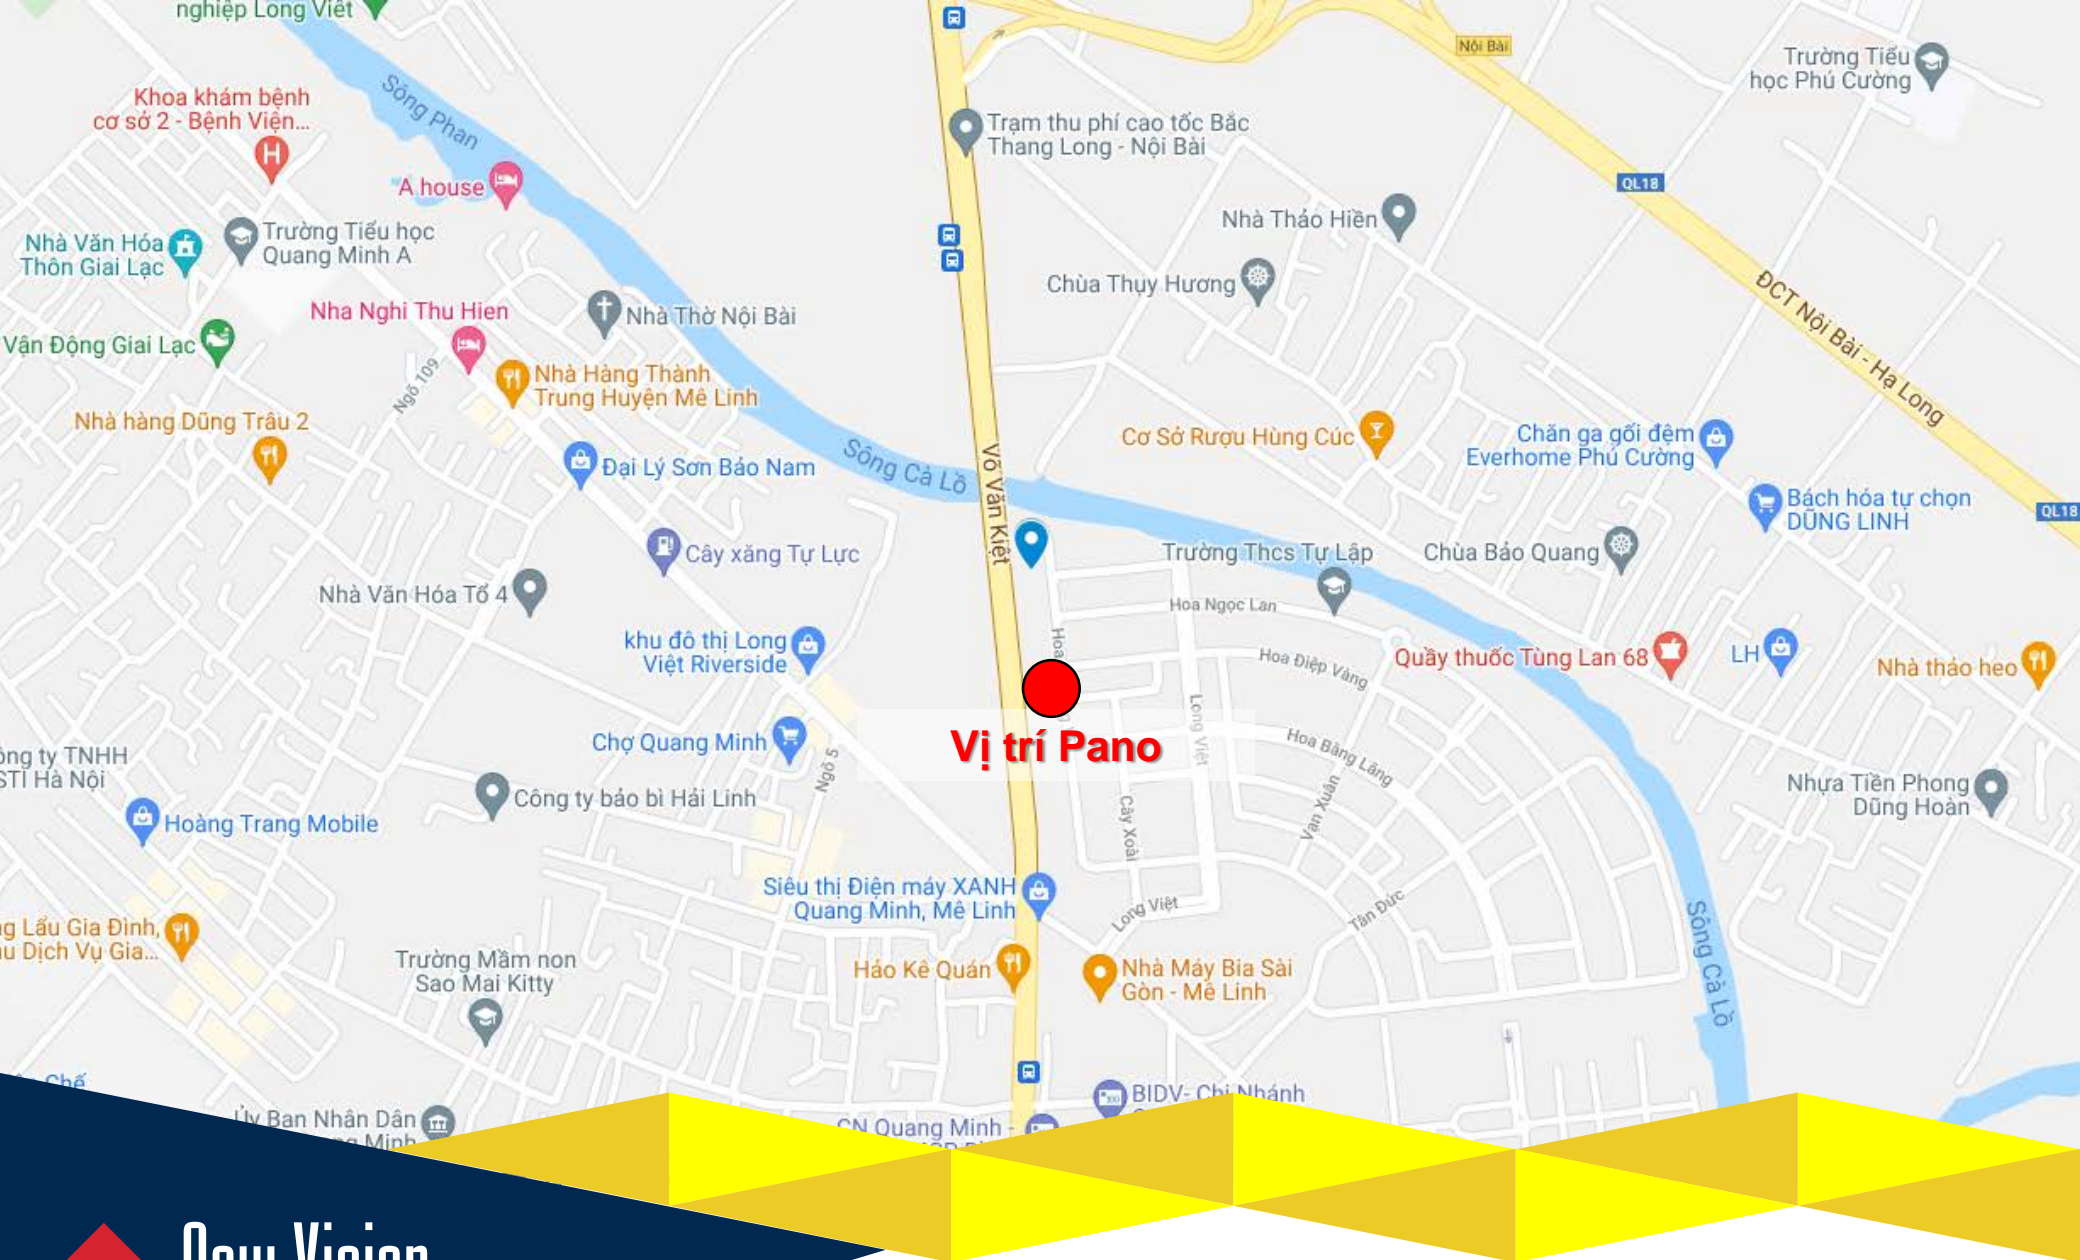

Là công ty có bề dày nhiều năm kinh nghiệm hoạt động chuyên nghiệp trong lĩnh vực quảng cáo ngoài trời, New Vision hiện đang sở hữu nhiều vị trí quảng cáo đặc địa, nằm trong qui hoạch, tại trung tâm thành phố Hà Nội và các tuyến cao tốc, quốc lộ (cao tốc Pháp Vân - Cầu Giẽ, QL1A, 1B, 5, 10, 2, 18...). Ngoài ra, công ty chúng tôi còn khai thác và cung cấp nhiều loại hình dịch vụ quảng cáo khác như: biển hộp đèn trên dải phân cách giữa các tuyến đường Hà Nội; Q/c màn hình Led và biển tấm lớn một cột tại các vị trí trung tâm TP. Hải Phòng và Hà Nội; biển ốp tường và biển tại các khu vực chợ...

Xin gửi tới Quý Công ty một số hình ảnh, vị trí quảng cáo đẹp hiện đang có sẵn của công ty chúng tôi. Rất mong Quý Công ty xem xét và tạo cơ hội hợp tác.

Trân trọng cảm ơn!

Thông tin biển:

- Biển đang chờ quảng cáo
- Hình thức: Biển tấm lớn 01 cột thép lốc hiện đại
- Chiều cao từ mặt đất lên đỉnh biển 25M
- Kích thước mặt biển: 17M x 8M x 2mặt
- Chất liệu mặt biển: Bạt Hiflex chất lượng cao in KTS độ phân giải 720 dpi
- Hệ thống đèn chiếu sáng: 28 bộ đèn Metal 400W

Tính ưu việt:

- Biển quảng cáo nằm trên tuyến đường Thăng Long - Nội Bài, bên phải hướng Hà Nội - Nội Bài.
- Vị trí ở gần trạm soát vé, cách trạm soát vé khoảng 600m, nhìn thấy rõ từ trạm soát vé
- Biển ở gần ngã tư vào các khu đô thị mới: Long Việt, Chi Đông, Vinaconex 9....
- Biển gần trung tâm thương mại Mê Linh Plaza, lưu lượng người và phương tiện qua lại cực kỳ đông đúc
- Biển ở đoạn đường cong, có tầm nhìn xa, ở giữa đường cả hai chiều
- Biển quảng cáo có kết cấu cột thép lốc một cột, đẹp, hiện đại và bền vững

Giá cả: *(Chưa bao gồm thuế VAT 10%)*

Vị trí Pano

SƠ ĐỒ VỊ TRÍ
PANO TUYỂN BẮC THĂNG LONG - NỘI BÀI
ĐIỂM 27A3, CỘT MỐC H5/9+15, QUANG MINH, MÊ LINH, HÀ NỘI

Hướng đi SB Nội Bài

N BÊN C, SẮC MÀU TƯƠI
ALEX
MỸ 8 89 67 www.alex.com.vn